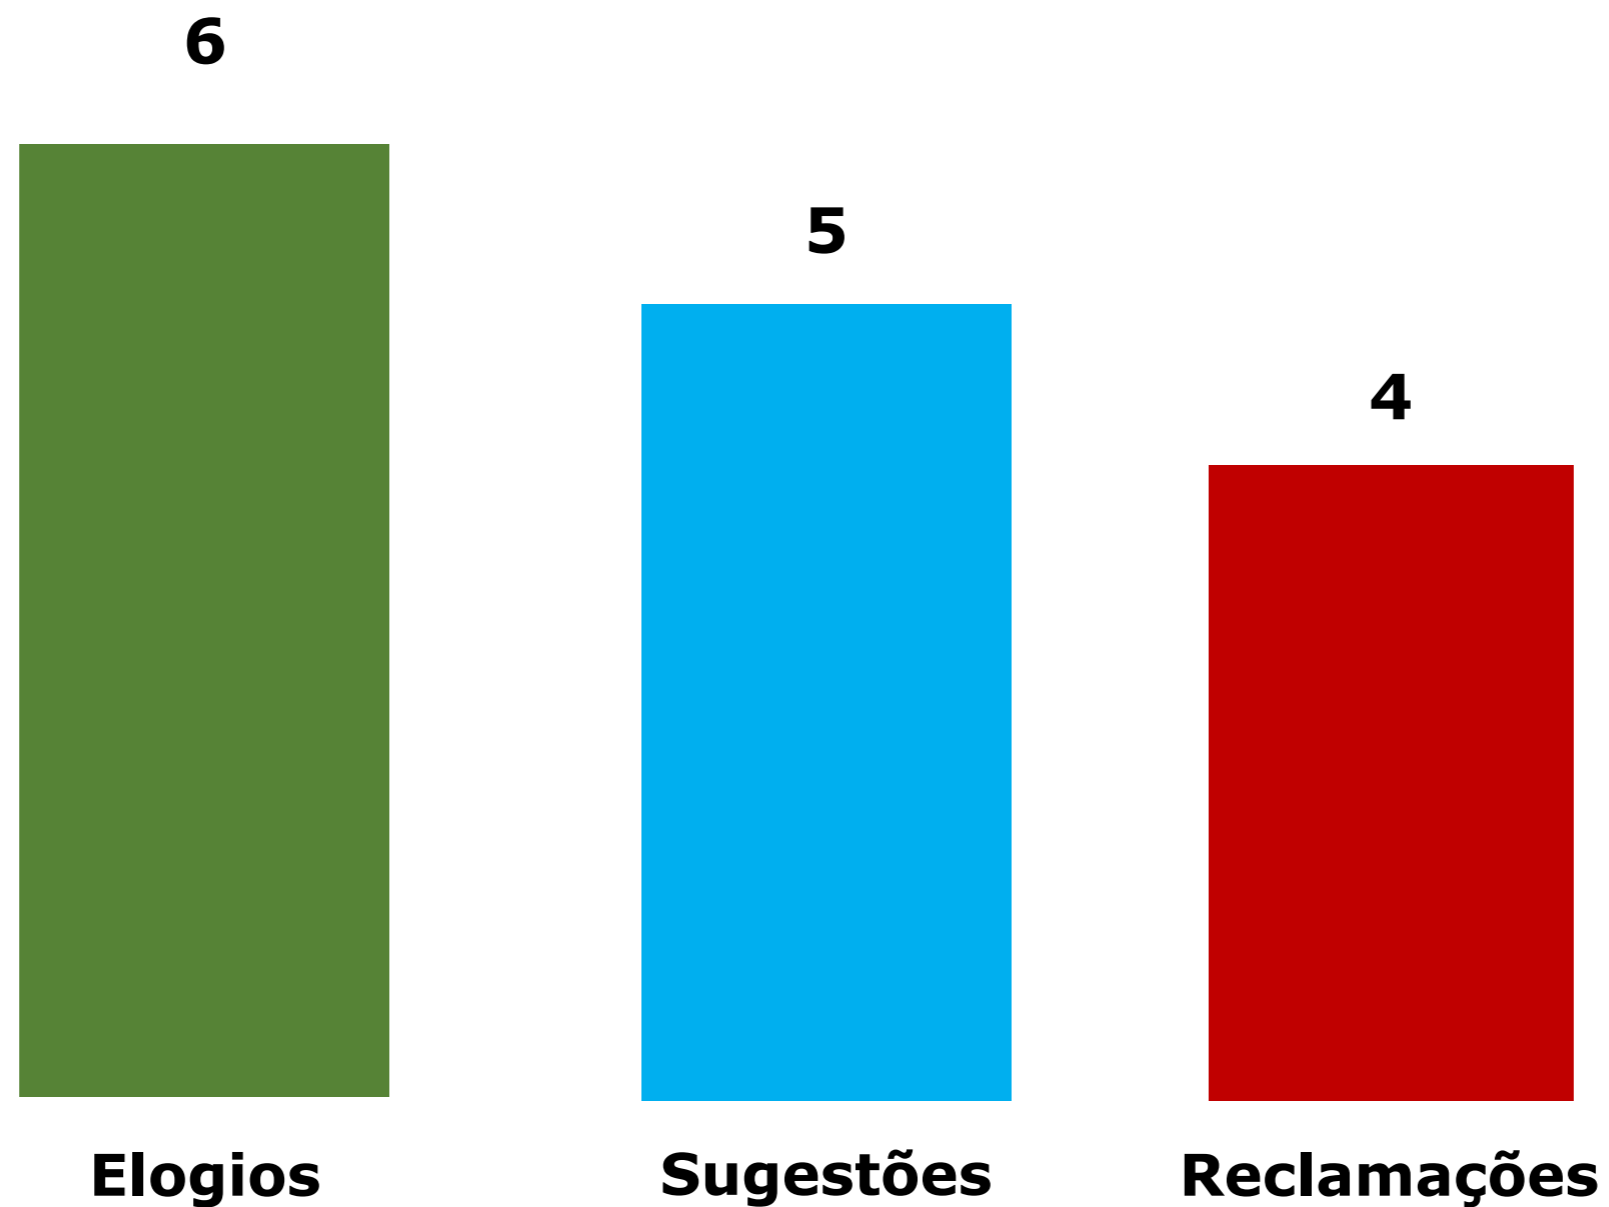

Manifestações Outubro

Tempo de resposta (média): 7 dias

Fonte: Sistema Ouvidor SES/SP

Fonte: Sistema Ouvidor SES/SP- Andreia Couto.